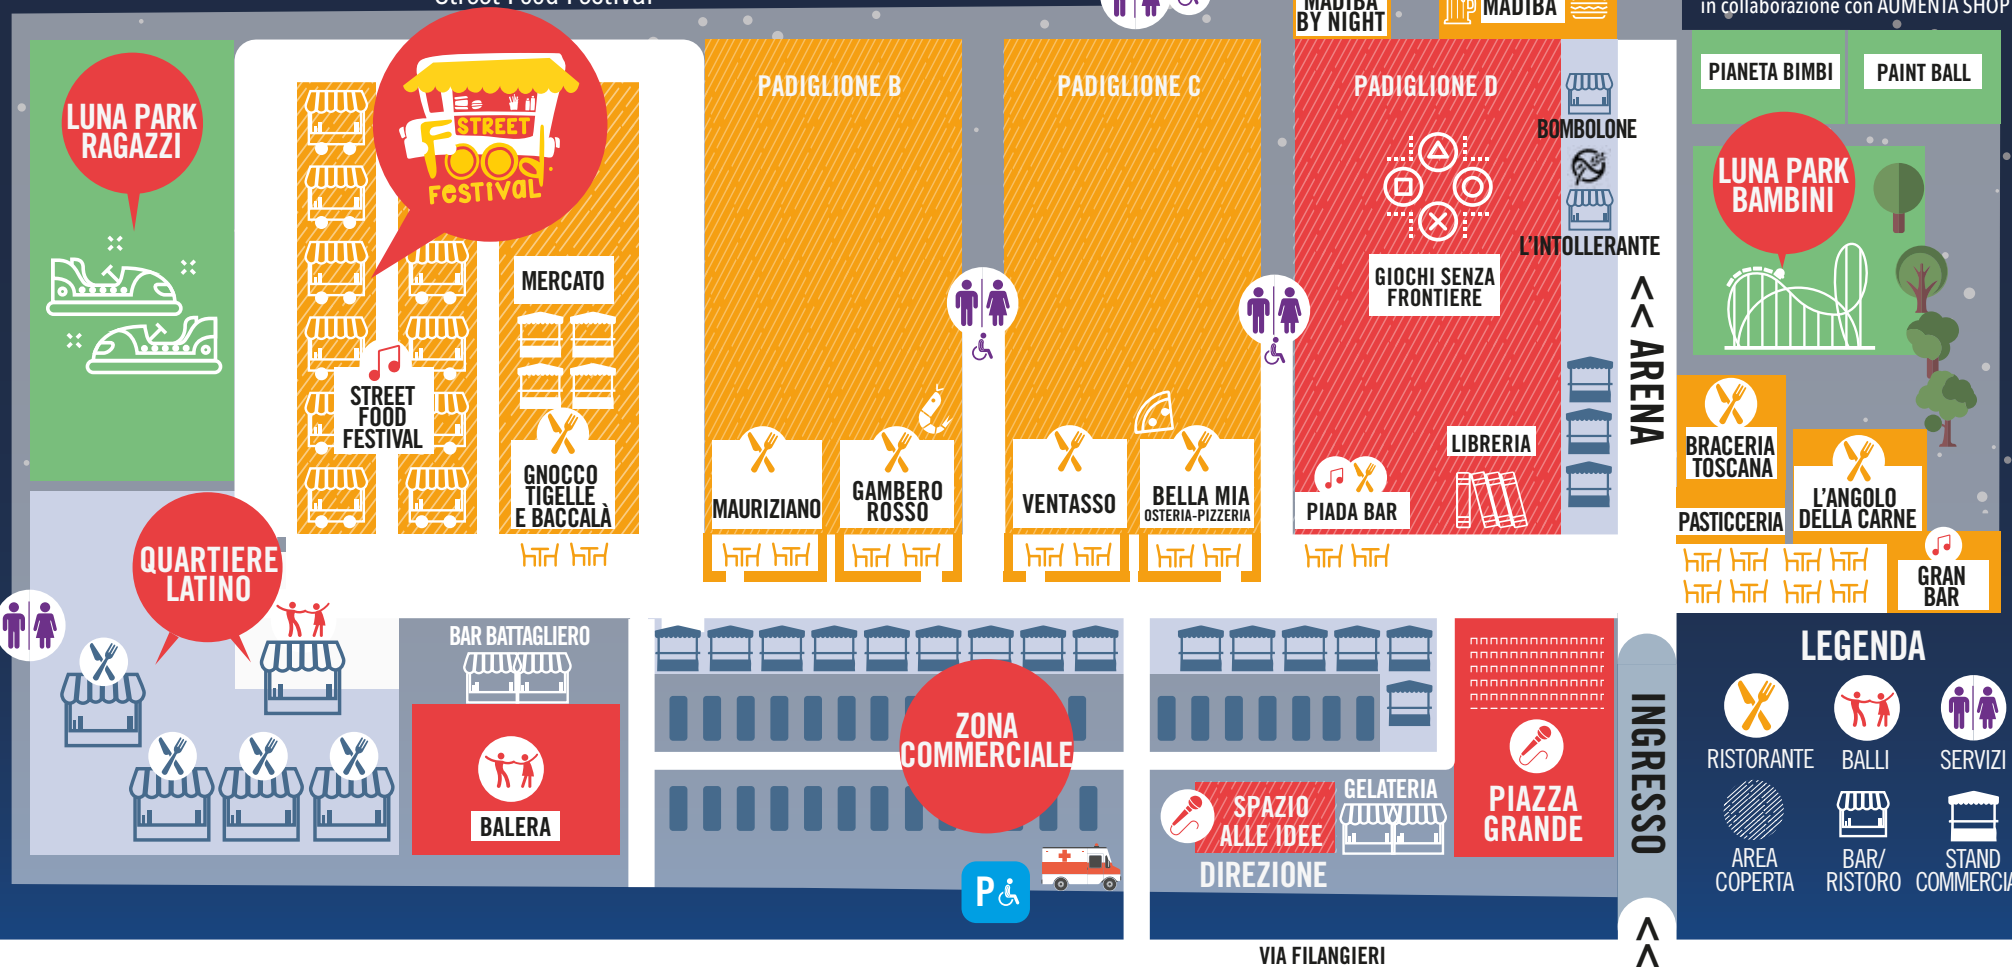

## RISTORANTI

Gambero Rosso (Pad.B)  
Mauriziano (Pad.B)  
Ventasso (Pad.C)  
Bella Mia-Osteria Pizzeria (Pad.C)  
L'Angolo della Carne  
Gnocco, Tigelle e Baccalà  
Braceria Toscana  
Quartiere Latino

## BAR E RISTORI

Battagliero  
Piada Bar  
Bombolone  
Madiba  
Gran Bar  
L'intollerante  
Gelateria  
Pasticceria  
Street Food Festival

## CULTURA/SPETTACOLI

Arena spettacoli  
Piazza Grande  
Spazio alle Idee  
Libreria  
Balera  
Madiba By Night  
Giochi senza frontiere

## CENTRO FIERE REGGIO EMILIA

FestaReggio è anche in **Realtà Aumentata**

in collaborazione con AUMENTA SHOP

VIA FILANGIERI